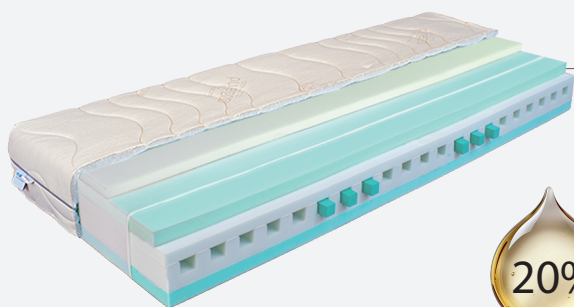

mabo[®]

ČESKÉ MATRACE

2024

novinky v sortimentu

MESTE KOMFORT

Další varianta do kolekce matrací MESTE, tentokrát s **možností individuálního nastavení tuhosti** pomocí hebných ale velmi tuhých hranolů. K dispozici tuhosti HARD/MED a MED/SOFT. Výška matrace od 25cm. **Super pěny hustoty 55kg/m³**. Potahy SILVER, BAMBUS, SEACELL, BIOBAVLNA. **Top kvalita, dlouhá životnost, záruka 10 let.** MO cena od 12230,-

KOMFORT

KOMFORT je **matrace s unikátním a funkčním systémem nastavení tuhosti**. Pro velký zájem nyní vracíme tuto matraci do našeho sortimentu. Nastavovací jádro s hranoly z léty prověřené pěny 40kg/m³ doplněné pěnamí **NATURALIS 40kg/m³ s vysokým obsahem rostlinného oleje** a vrstva **prodyšné visco pěny 52kg/m³**, kterou můžete položit na tužší nebo měkčí stranu jádra. Pratelný potah s plošným proševem. MO cena od 7885,-
Výška dle vybraného potahu od cca 21 cm

MANELA

Matrace MANELA je složena z kvalitních pěn **NATURALIS 40kg/m³ s vysokým podílem rostlinného oleje (20%)**. Tužší a měkčí strana se zvýšenou prodyšností a cirkulací vzduchu. Pratelný potah s plošným proševem. Výška matrace se odvíjí od vybraného typu potahu minimálně však od 21cm. MO cena od 6685,-

FANTANA

Dvoutuhostní sedmizónová **matrace z HR studených pěn gramáže 50kg/m³**. K dispozici máte kombinaci **HARD/MED a MED/SOFT**. Kvalitní vysokogramážové pěny se zvýšenou prodyšností a dlouhou životností. Pratelný potah s plošným proševem. Výška matrace dle zvoleného typu potahu, minimálně od 21cm MO cena od 7795,-