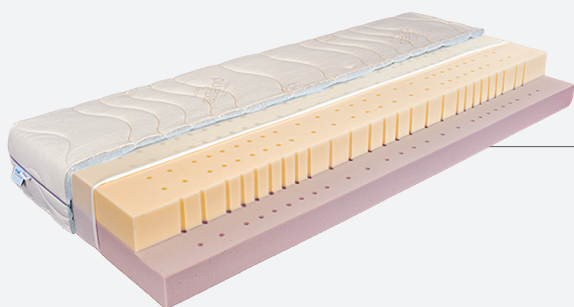

mabo[®]

ČESKÉ MATRACE

2024

novinky v sortimentu

MESTE KOMFORT

Další varianta do kolekce matrací MESTE, tentokrát s **možností individuálního nastavení tuhosti** pomocí hebných ale velmi tuhých hranolů. K dispozici tuhosti HARD/MED a MED/SOFT. Výška matrace od 25cm. **Super pěny hustoty 55kg/m³**. Potahy SILVER, BAMBUS, SEACELL, BIOBAVLNA. **Top kvalita, dlouhá životnost, záruka 10 let.** MO cena od 12230,-

KOMFORT

KOMFORT je **matrace s unikátním a funkčním systémem nastavení tuhosti**. Pro velký zájem nyní vracíme tuto matraci do našeho sortimentu. Nastavovací jádro s hranoly z léty prověřené pěny 40kg/m³ doplněné pěnamí **NATURALIS 40kg/m³ s vysokým obsahem rostlinného oleje** a vrstva **prodyšné visco pěny 52kg/m³**, kterou můžete položit na tužší nebo měkčí stranu jádra. Pratelný potah s plošným proševem. MO cena od 7885,-
Výška dle vybraného potahu od cca 21 cm

MANELA

Matrace MANELA je složena z kvalitních pěn **NATURALIS 40kg/m³ s vysokým podílem rostlinného oleje (20%)**. Tužší a měkčí strana se zvýšenou prodyšností a cirkulací vzduchu. Pratelný potah s plošným proševem. Výška matrace se odvíjí od vybraného typu potahu minimálně však od 21cm. MO cena od 6685,-

FANTANA

Dvoutuhostní sedmizónová **matrace z HR studených pěn gramáže 50kg/m³**. K dispozici máte kombinaci **HARD/MED a MED/SOFT**. Kvalitní vysokogramážové pěny se zvýšenou prodyšností a dlouhou životností. Pratelný potah s plošným proševem. Výška matrace dle zvoleného typu potahu, minimálně od 21cm MO cena od 7795,-