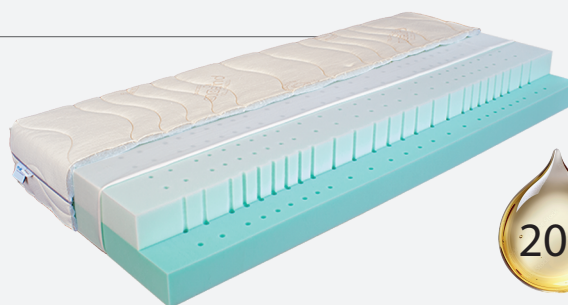

mabo[®]

ČESKÉ MATRACE

2024

novinky v sortimentu

MESTE KOMFORT

Další varianta do kolekce matrací MESTE, tentokrát s **možností individuálního nastavení tuhosti** pomocí hebných ale velmi tuhých hranolů. K dispozici tuhosti HARD/MED a MED/SOFT. Výška matrace od 25cm. **Super pěny hustoty 55kg/m³**. Potahy SILVER, BAMBUS, SEACELL, BIOBAVLNA. **Top kvalita, dlouhá životnost, záruka 10 let.** MO cena od 12230,-

KOMFORT

KOMFORT je **matrace s unikátním a funkčním systémem nastavení tuhosti**. Pro velký zájem nyní vracíme tuto matraci do našeho sortimentu. Nastavovací jádro s hranoly z léty prověřené pěny 40kg/m³ doplněné pěnamí **NATURALIS 40kg/m³ s vysokým obsahem rostlinného oleje** a vrstva **prodyšné visco pěny 52kg/m³**, kterou můžete položit na tužší nebo měkčí stranu jádra. Pratelný potah s plošným proševem. MO cena od 7885,-
Výška dle vybraného potahu od cca 21 cm

MANELA

Matrace MANELA je složena z kvalitních pěn **NATURALIS 40kg/m³ s vysokým podílem rostlinného oleje (20%)**. Tužší a měkčí strana se zvýšenou prodyšností a cirkulací vzduchu. Pratelný potah s plošným proševem. Výška matrace se odvíjí od vybraného typu potahu minimálně však od 21cm. MO cena od 6685,-

FANTANA

Dvoutuhostní sedmizónová **matrace z HR studených pěn gramáže 50kg/m³**. K dispozici máte kombinaci **HARD/MED a MED/SOFT**. Kvalitní vysokogramážové pěny se zvýšenou prodyšností a dlouhou životností. Pratelný potah s plošným proševem. Výška matrace dle zvoleného typu potahu, minimálně od 21cm MO cena od 7795,-