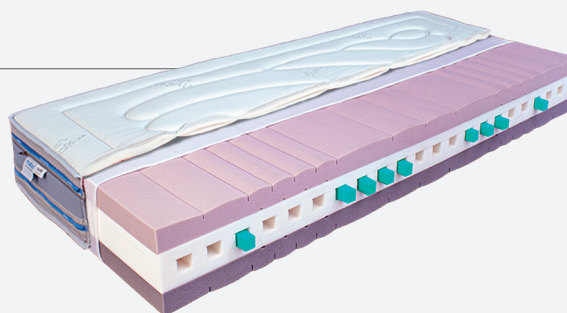

mabo[®]

ČESKÉ MATRACE

2024

novinky v sortimentu

MESTE KOMFORT

Další varianta do kolekce matrací MESTE, tentokrát s **možností individuálního nastavení tuhosti** pomocí hebných ale velmi tuhých hranolů. K dispozici tuhosti HARD/MED a MED/SOFT. Výška matrace od 25cm. **Super pěny hustoty 55kg/m³**. Potahy SILVER, BAMBUS, SEACELL, BIOBAVLNA. **Top kvalita, dlouhá životnost, záruka 10 let.** MO cena od 12230,-

KOMFORT

KOMFORT je **matrace s unikátním a funkčním systémem nastavení tuhosti**. Pro velký zájem nyní vracíme tuto matraci do našeho sortimentu. Nastavovací jádro s hranoly z léty prověřené pěny 40kg/m³ doplněné pěnamí **NATURALIS 40kg/m³ s vysokým obsahem rostlinného oleje** a vrstva **prodyšné visco pěny 52kg/m³**, kterou můžete položit na tužší nebo měkčí stranu jádra. Pratelný potah s plošným proševem. MO cena od 7885,-
Výška dle vybraného potahu od cca 21 cm

MANELA

Matrace MANELA je složena z kvalitních pěn **NATURALIS 40kg/m³ s vysokým podílem rostlinného oleje (20%)**. Tužší a měkčí strana se zvýšenou prodyšností a cirkulací vzduchu. Pratelný potah s plošným proševem. Výška matrace se odvíjí od vybraného typu potahu minimálně však od 21cm. MO cena od 6685,-

FANTANA

Dvoutuhostní sedmizónová **matrace z HR studených pěn gramáže 50kg/m³**. K dispozici máte kombinaci **HARD/MED a MED/SOFT**. Kvalitní vysokogramážové pěny se zvýšenou prodyšností a dlouhou životností. Pratelný potah s plošným proševem. Výška matrace dle zvoleného typu potahu, minimálně od 21cm MO cena od 7795,-